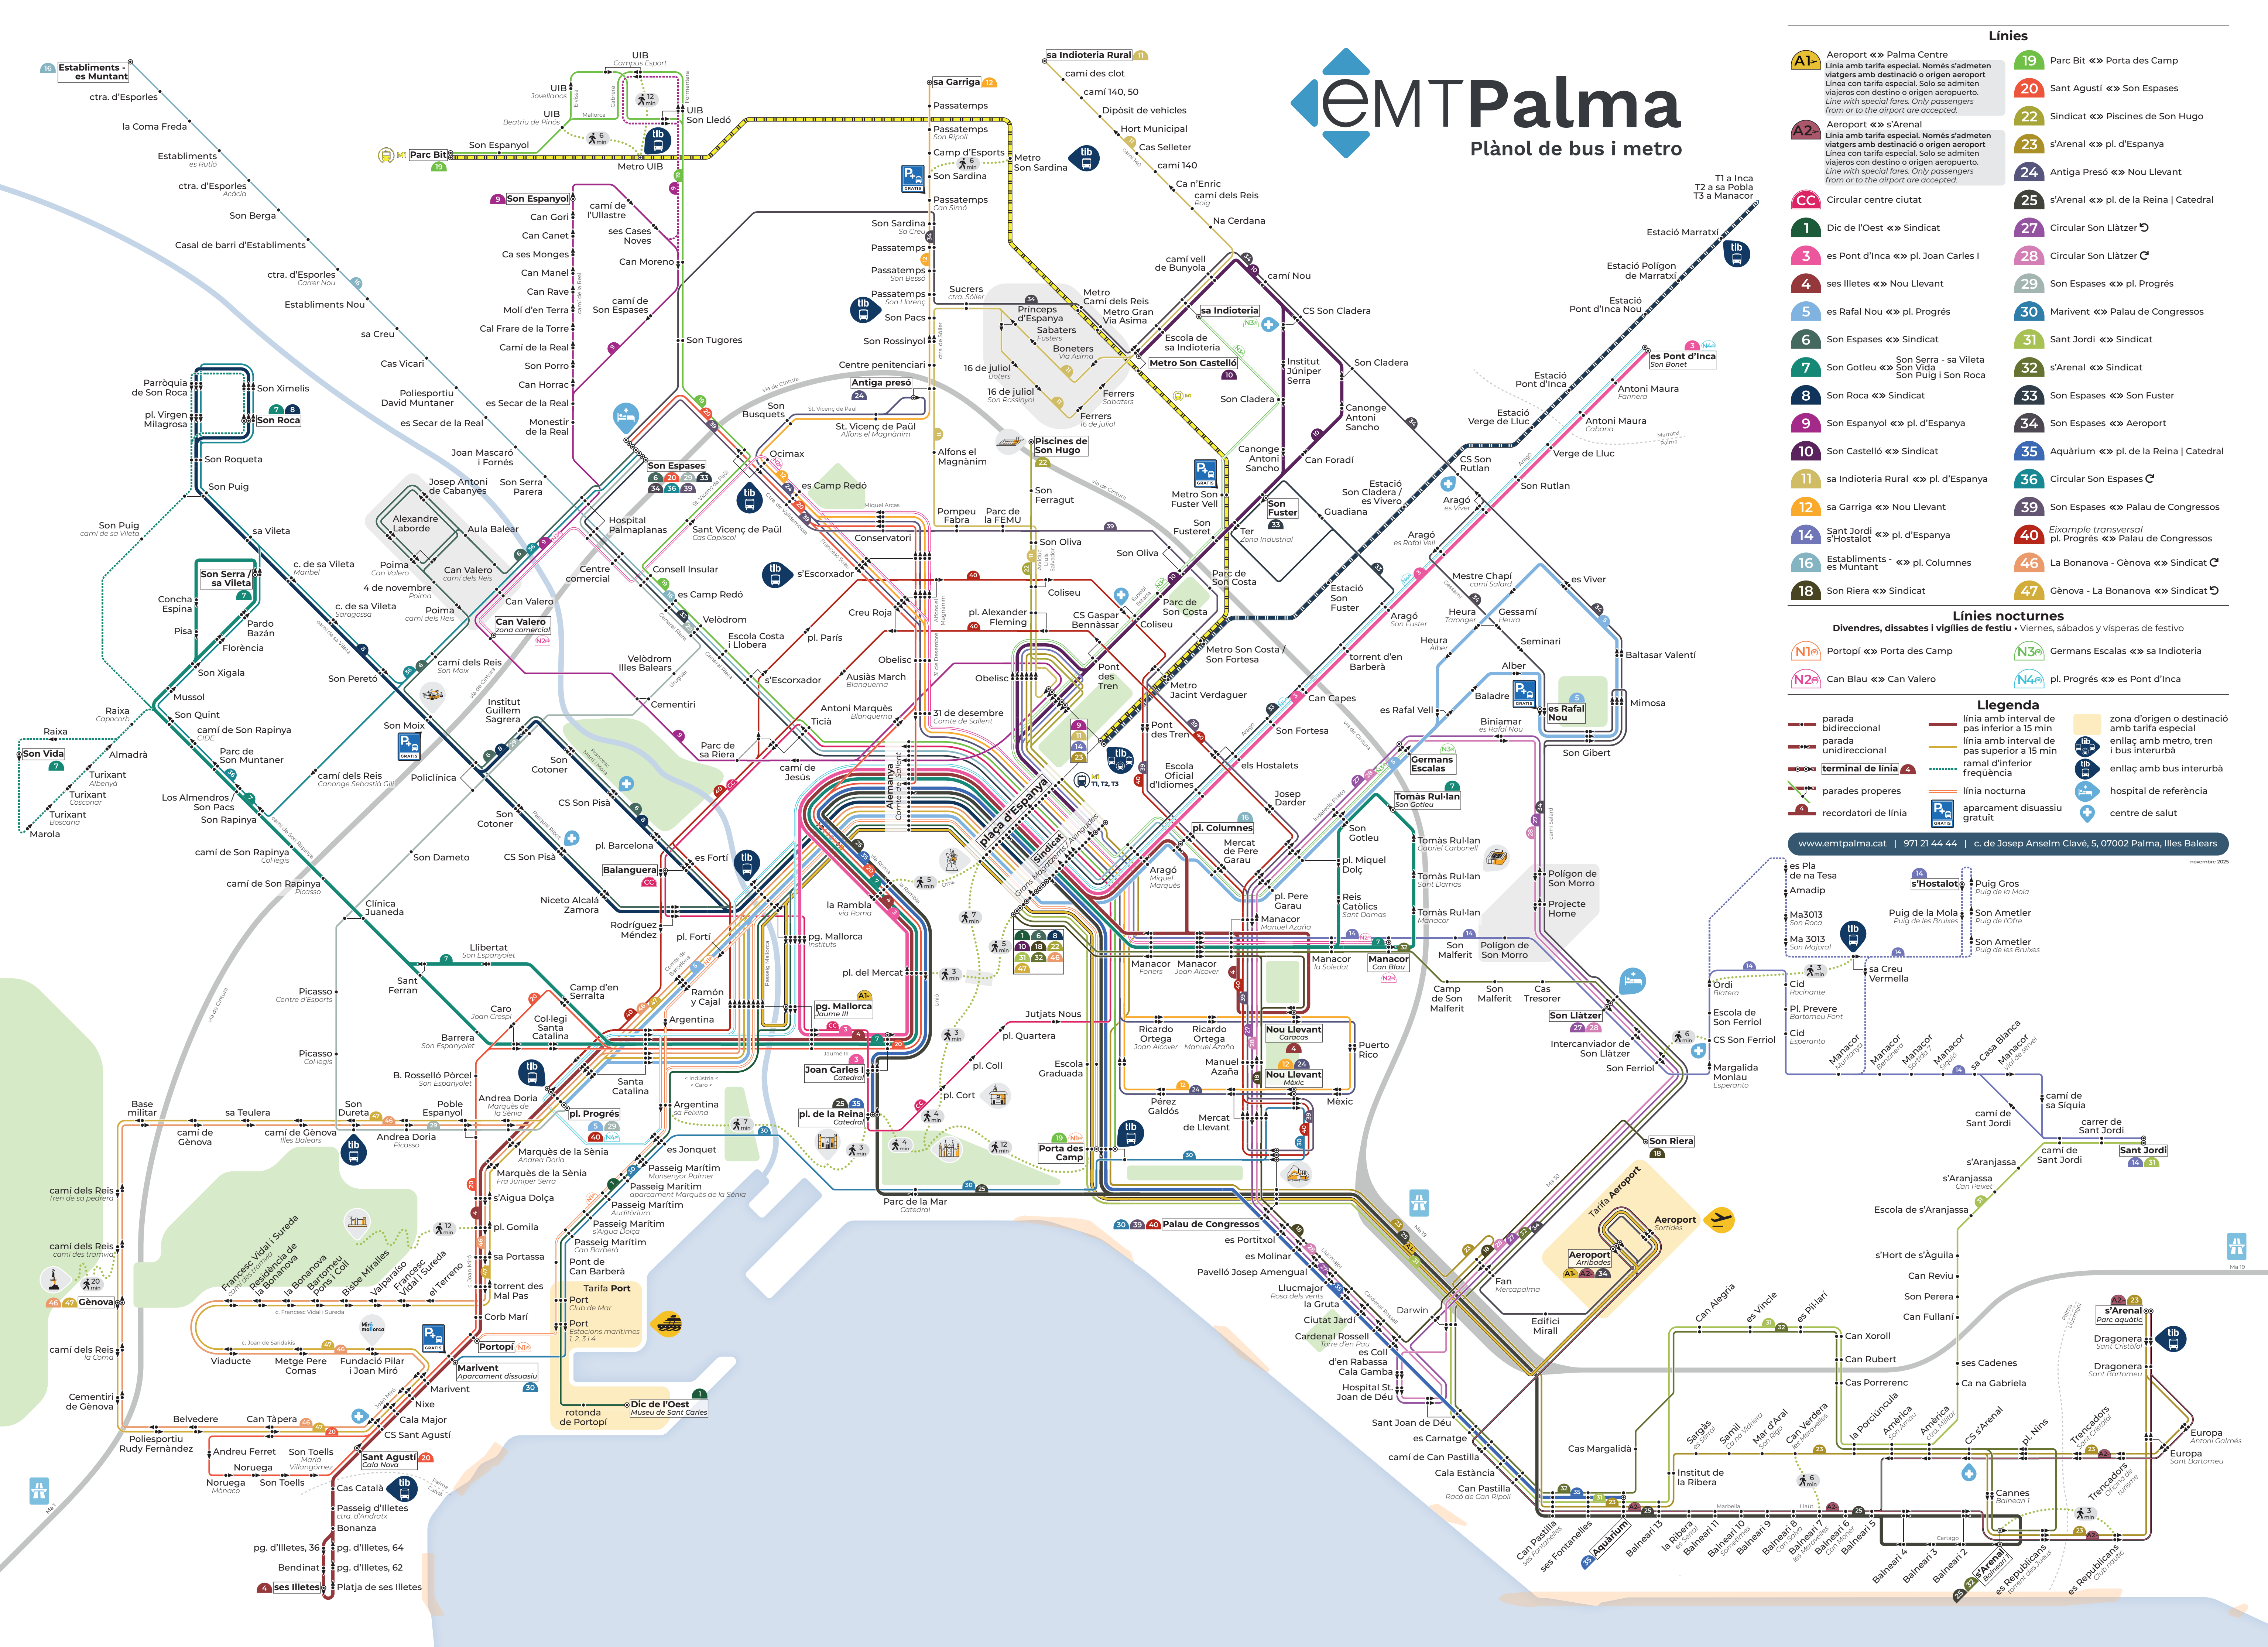

EMT Palma

Plànol de bus i metro